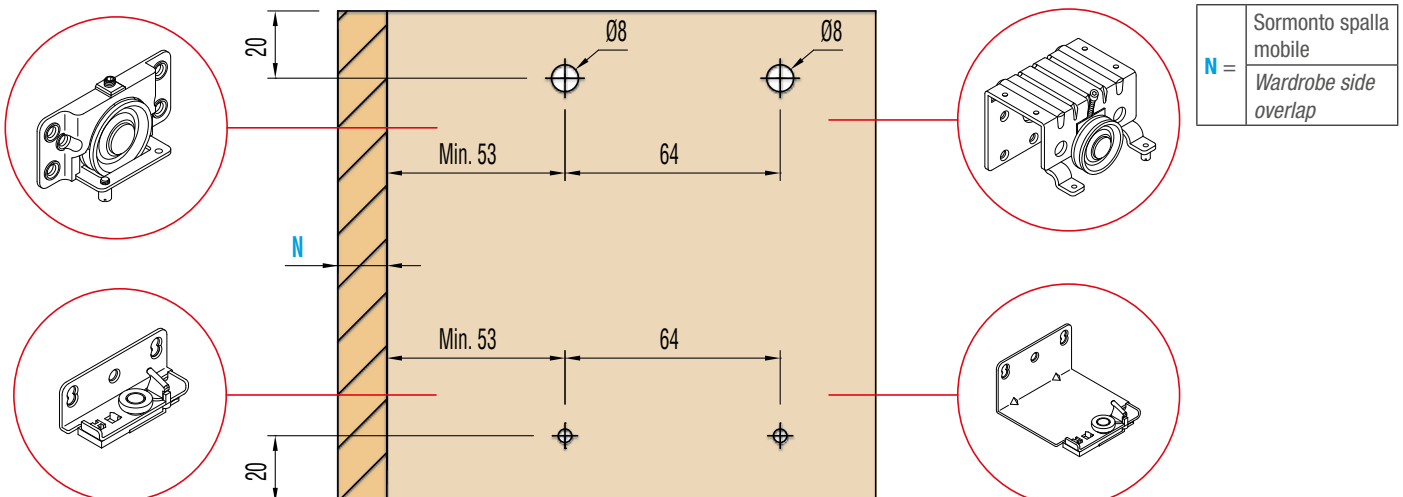

Legenda KIT / Kit Legend

| | |
|--------------|---|
| 0341V | Fermo superiore con piastrina <i>Upper stopper with plate</i> |
| 1351 | Fermo inferiore <i>Lower stopper</i> |
| 1415 | Carrello superiore regolabile anta interna <i>Upper adjustable truck for inner door</i> |
| 1417 | Carrello superiore regolabile anta esterna (24-26mm) <i>Upper adjustable truck for outer door (24-26 mm)</i> |
| 1355 | Guida inferiore anta interna <i>Lower runner for inner door</i> |
| 1337 | Guida inferiore anta esterna (24-26 mm) <i>Lower runner for outer door (24-26 mm)</i> |

Legenda altri componenti Legend other items

| | | |
|-------------|--|--|
| 1400 | | Profilo alluminio superiore <i>Upper aluminium profile</i> |
| 1450 | | Profilo alluminio inferiore <i>Lower aluminium profile</i> |
| 1347 | | Copertura plastica anta esterna <i>Plastic cover for outer door</i> |

Schema Foratura ante / Doors drilling

Sezione verticale / Vertical section

KIT 1418-1354 - MAX 50 KG

KIT 1415-1355 - MAX 50 KG

H = X + 85

Legenda KIT / Kit Legend

| | |
|--------------|---|
| 0341V | Fermo superiore con piastrina Upper stopper with plate |
| 1351 | Fermo inferiore Lower stopper |
| 1415 | Carrello superiore regolabile anta interna Upper adjustable truck for inner door |
| 1418 | Carrello superiore regolabile anta esterna (28-30 mm) Upper adjustable truck for outer door (28-30 mm) |
| 1355 | Guida inferiore anta interna Lower runner for inner door |
| 1354 | Guida inferiore anta esterna (28-30 mm) Lower runner for outer door (28-30 mm) |