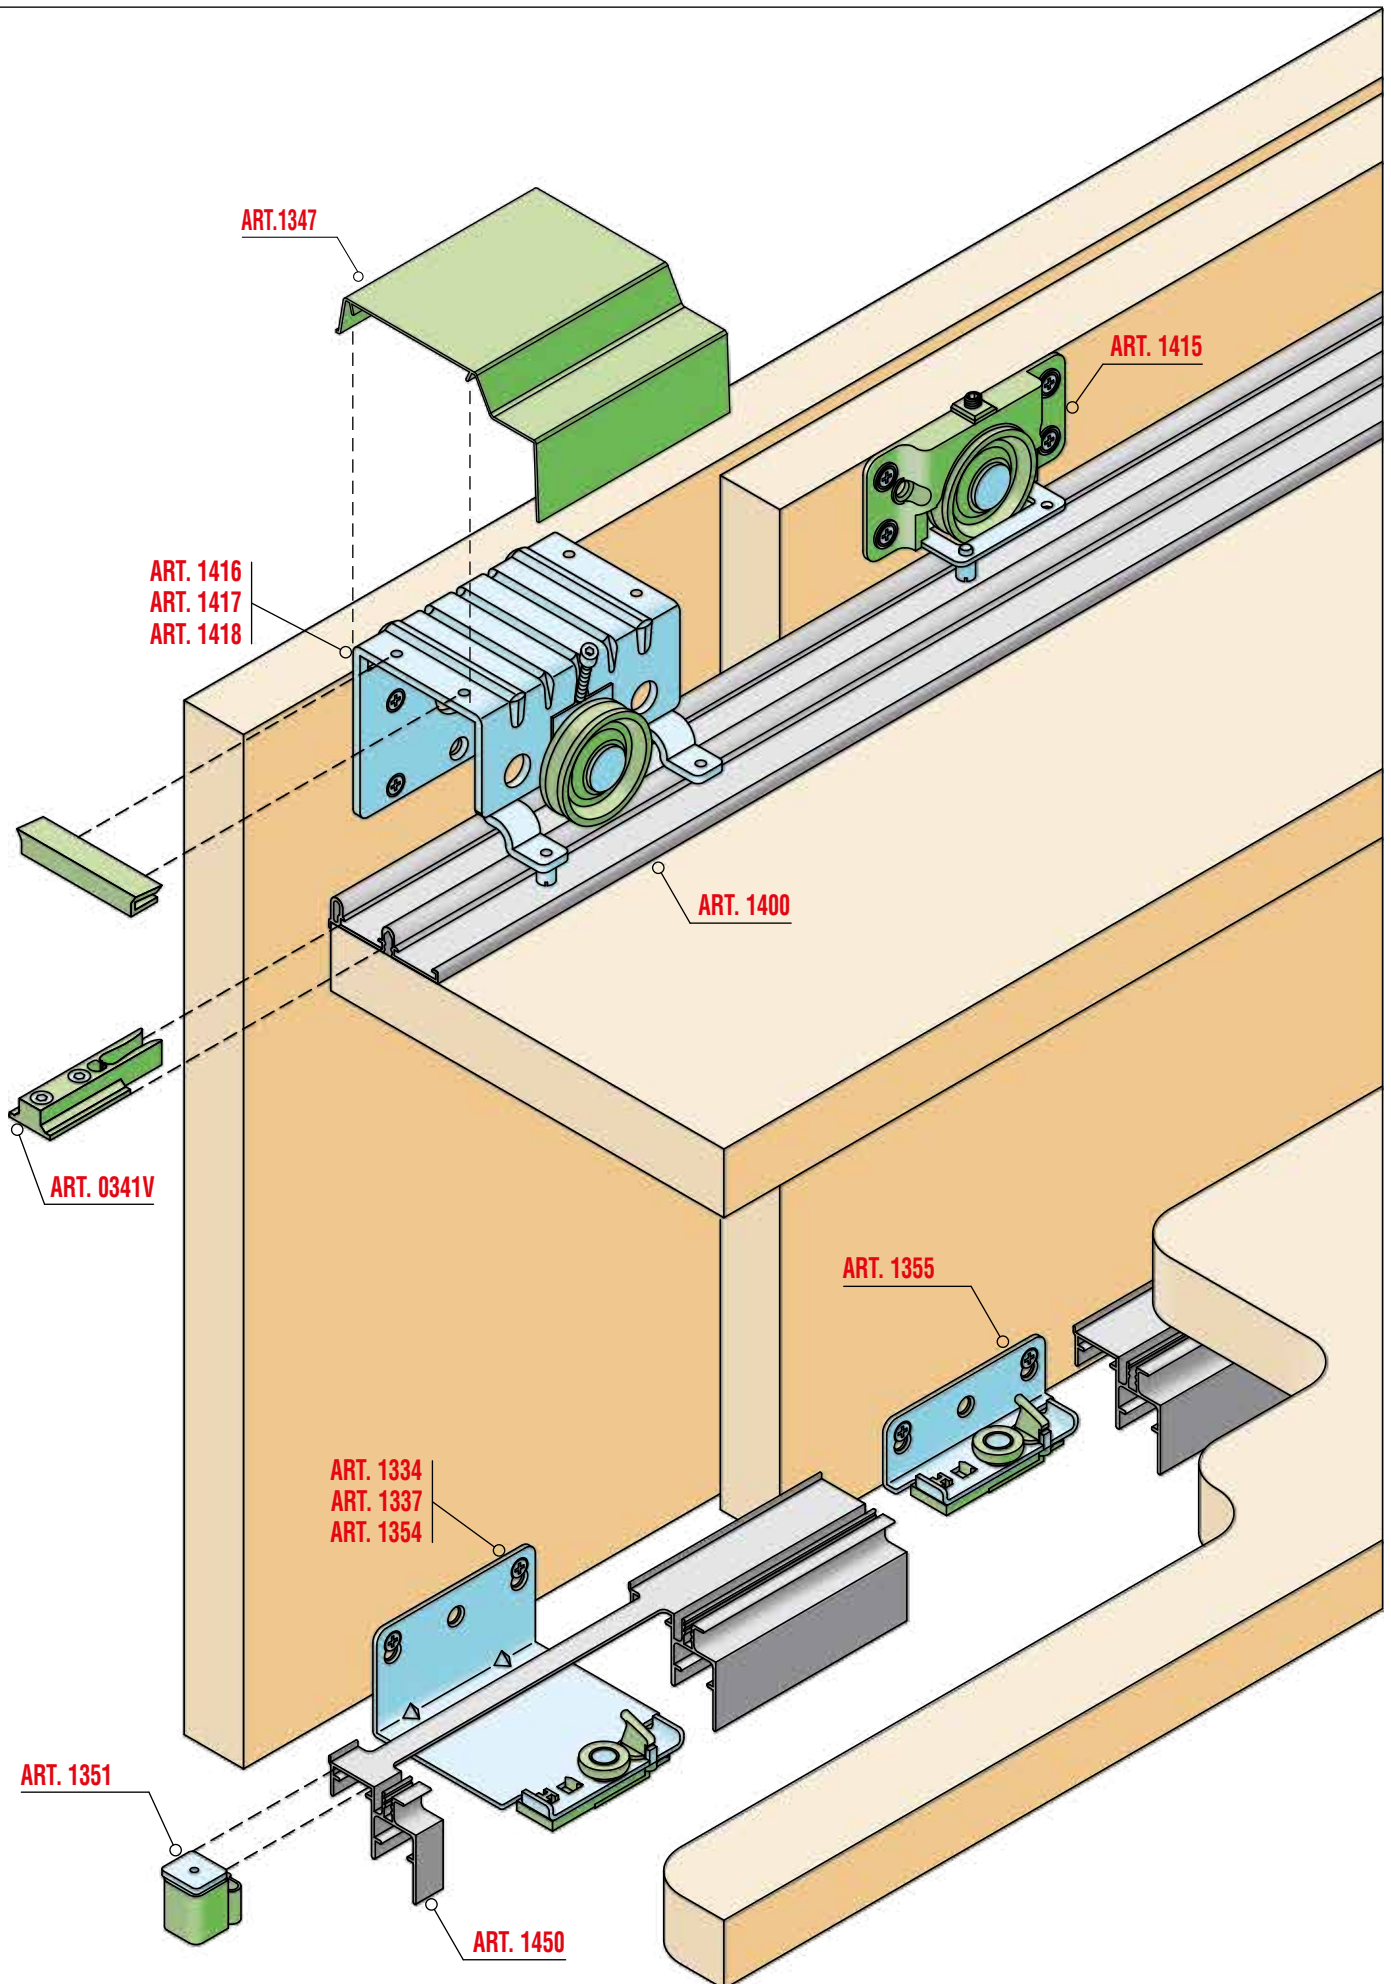

Sistemi scorrevoli per armadi / sliding systems for wardrobes

Sistemi scorrevoli per armadi / sliding systems for wardrobes

Sezione verticale / Vertical section

KIT 1417-1337 - MAX 50 KG

KIT 1415-1355 - MAX 50 KG

Legenda KIT / Kit Legend

| | |
|--------------|---|
| 0341V | Fermo superiore con piastrina <i>Upper stopper with plate</i> |
| 1351 | Fermo inferiore <i>Lower stopper</i> |
| 1415 | Carrello superiore regolabile anta interna <i>Upper adjustable truck for inner door</i> |
| 1417 | Carrello superiore regolabile anta esterna (24-26mm) <i>Upper adjustable truck for outer door (24-26 mm)</i> |
| 1355 | Guida inferiore anta interna <i>Lower runner for inner door</i> |
| 1337 | Guida inferiore anta esterna (24-26 mm) <i>Lower runner for outer door (24-26 mm)</i> |