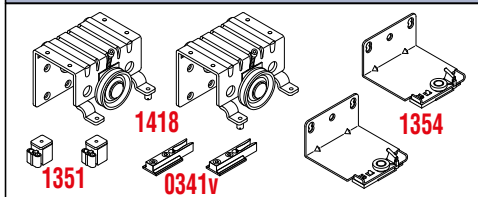

Legenda KIT / Kit Legend

| | |
|--------------|---|
| 0341V | Fermo superiore con piastrina <i>Upper stopper with plate</i> |
| 1351 | Fermo inferiore <i>Lower stopper</i> |
| 1415 | Carrello superiore regolabile anta interna <i>Upper adjustable truck for inner door</i> |
| 1417 | Carrello superiore regolabile anta esterna (24-26mm) <i>Upper adjustable truck for outer door (24-26 mm)</i> |
| 1355 | Guida inferiore anta interna <i>Lower runner for inner door</i> |
| 1337 | Guida inferiore anta esterna (24-26 mm) <i>Lower runner for outer door (24-26 mm)</i> |

Legenda altri componenti Legend other items

| | | |
|-------------|--|--|
| 1400 | | Profilo alluminio superiore <i>Upper aluminium profile</i> |
| 1450 | | Profilo alluminio inferiore <i>Lower aluminium profile</i> |
| 1347 | | Copertura plastica anta esterna <i>Plastic cover for outer door</i> |

Schema Foratura ante / Doors drilling

Sezione verticale / Vertical section

KIT 1418-1354 - MAX 50 KG

KIT 1415-1355 - MAX 50 KG

H = X + 85

Legenda KIT / Kit Legend

| | |
|--------------|---|
| 0341V | Fermo superiore con piastrina Upper stopper with plate |
| 1351 | Fermo inferiore Lower stopper |
| 1415 | Carrello superiore regolabile anta interna Upper adjustable truck for inner door |
| 1418 | Carrello superiore regolabile anta esterna (28-30 mm) Upper adjustable truck for outer door (28-30 mm) |
| 1355 | Guida inferiore anta interna Lower runner for inner door |
| 1354 | Guida inferiore anta esterna (28-30 mm) Lower runner for outer door (28-30 mm) |