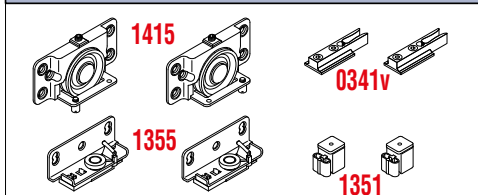

Schema Foratura ante / Doors drilling

Sezione verticale / Vertical section

KIT 1418-1354 - MAX 50 KG

KIT 1415-1355 - MAX 50 KG

H = X + 85

Legenda KIT / Kit Legend

| | |
|--------------|---|
| 0341V | Fermo superiore con piastrina Upper stopper with plate |
| 1351 | Fermo inferiore Lower stopper |
| 1415 | Carrello superiore regolabile anta interna Upper adjustable truck for inner door |
| 1418 | Carrello superiore regolabile anta esterna (28-30 mm) Upper adjustable truck for outer door (28-30 mm) |
| 1355 | Guida inferiore anta interna Lower runner for inner door |
| 1354 | Guida inferiore anta esterna (28-30 mm) Lower runner for outer door (28-30 mm) |