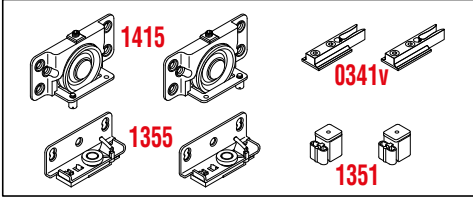

Sistemi scorrevoli per armadi / sliding systems for wardrobes

Sistemi scorrevoli per armadi / sliding systems for wardrobes

Sezione verticale / Vertical section

KIT 1417-1337 - MAX 50 KG

KIT 1415-1355 - MAX 50 KG

Legenda KIT / Kit Legend

| | |
|--------------|---|
| 0341V | Fermo superiore con piastrina <i>Upper stopper with plate</i> |
| 1351 | Fermo inferiore <i>Lower stopper</i> |
| 1415 | Carrello superiore regolabile anta interna <i>Upper adjustable truck for inner door</i> |
| 1417 | Carrello superiore regolabile anta esterna (24-26mm) <i>Upper adjustable truck for outer door (24-26 mm)</i> |
| 1355 | Guida inferiore anta interna <i>Lower runner for inner door</i> |
| 1337 | Guida inferiore anta esterna (24-26 mm) <i>Lower runner for outer door (24-26 mm)</i> |