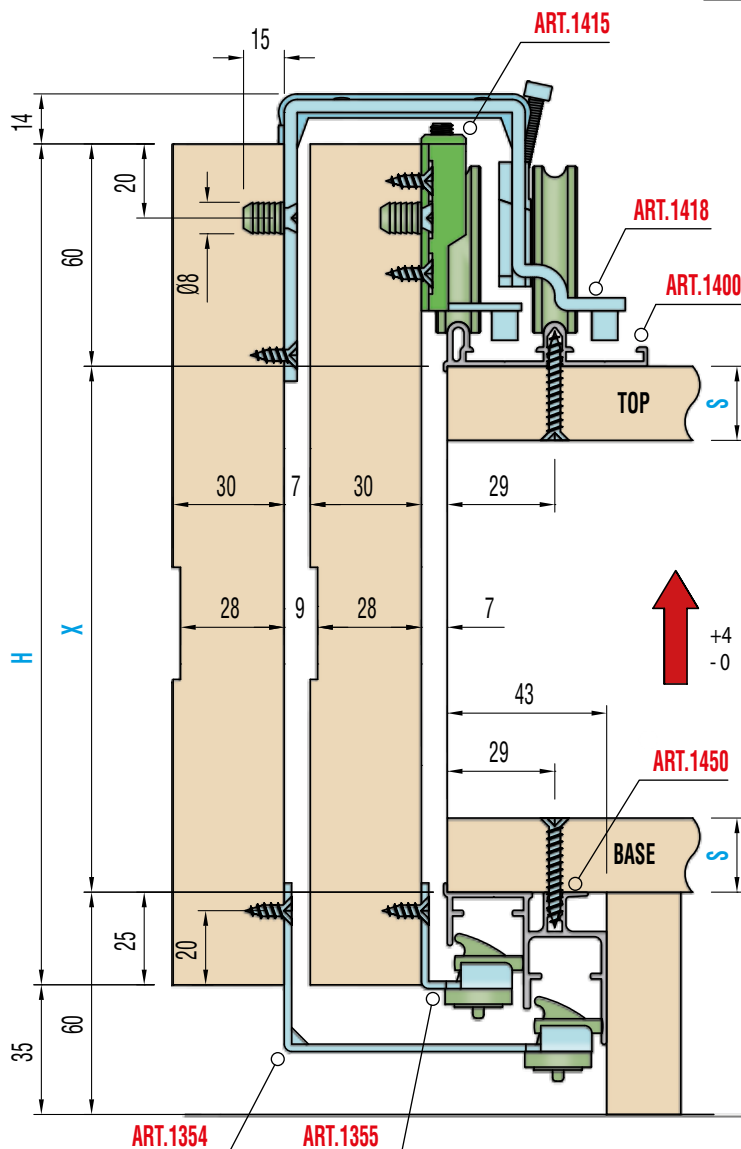

Legenda altri componenti Legend other items

1400		Profilo alluminio superiore Upper aluminium profile
1450		Profilo alluminio inferiore Lower aluminium profile
1347		Copertura plastica anta esterna Plastic cover for outer door