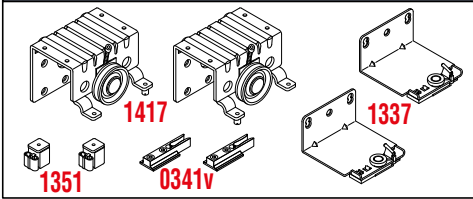

Sistemi scorrevoli per armadi / sliding systems for wardrobes

Sistemi scorrevoli per armadi / sliding systems for wardrobes

Sezione verticale / Vertical section

KIT 1417-1337 - MAX 50 KG

KIT 1415-1355 - MAX 50 KG

Legenda KIT / Kit Legend

| | |
|--------------|---|
| 0341V | Fermo superiore con piastrina <i>Upper stopper with plate</i> |
| 1351 | Fermo inferiore <i>Lower stopper</i> |
| 1415 | Carrello superiore regolabile anta interna <i>Upper adjustable truck for inner door</i> |
| 1417 | Carrello superiore regolabile anta esterna (24-26mm) <i>Upper adjustable truck for outer door (24-26 mm)</i> |
| 1355 | Guida inferiore anta interna <i>Lower runner for inner door</i> |
| 1337 | Guida inferiore anta esterna (24-26 mm) <i>Lower runner for outer door (24-26 mm)</i> |

Schema Foratura ante / Doors drilling

Sezione verticale / Vertical section

KIT 1418-1354 - MAX 50 KG

KIT 1415-1355 - MAX 50 KG

H = X + 85

Legenda KIT / Kit Legend

| | |
|--------------|---|
| 0341V | Fermo superiore con piastrina Upper stopper with plate |
| 1351 | Fermo inferiore Lower stopper |
| 1415 | Carrello superiore regolabile anta interna Upper adjustable truck for inner door |
| 1418 | Carrello superiore regolabile anta esterna (28-30 mm) Upper adjustable truck for outer door (28-30 mm) |
| 1355 | Guida inferiore anta interna Lower runner for inner door |
| 1354 | Guida inferiore anta esterna (28-30 mm) Lower runner for outer door (28-30 mm) |