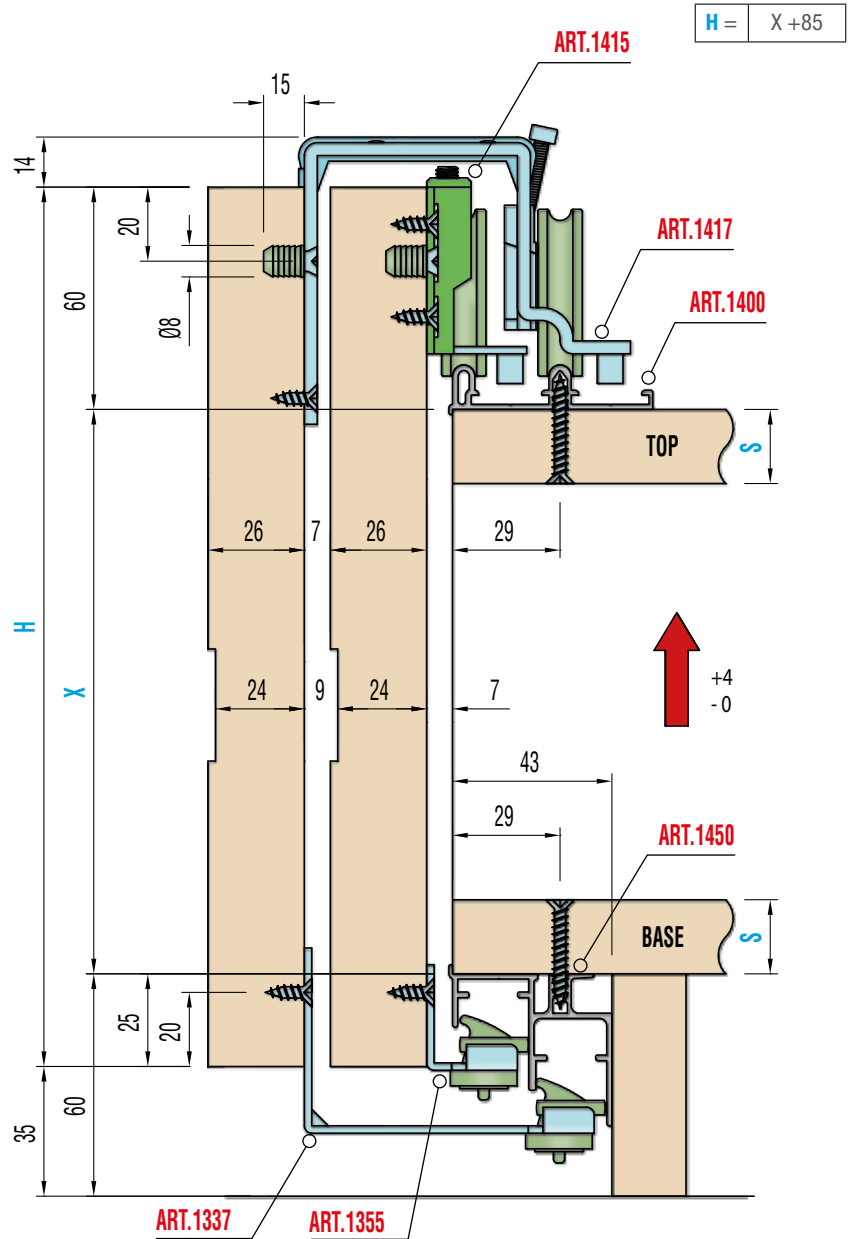

Sistemi scorrevoli per armadi / sliding systems for wardrobes

Sezione verticale / Vertical section

KIT 1417-1337 - MAX 50 KG

KIT 1415-1355 - MAX 50 KG

Legenda KIT / Kit Legend

0341V	Fermo superiore con piastrina <i>Upper stopper with plate</i>
1351	Fermo inferiore <i>Lower stopper</i>
1415	Carrello superiore regolabile anta interna <i>Upper adjustable truck for inner door</i>
1417	Carrello superiore regolabile anta esterna (24-26mm) <i>Upper adjustable truck for outer door (24-26 mm)</i>
1355	Guida inferiore anta interna <i>Lower runner for inner door</i>
1337	Guida inferiore anta esterna (24-26 mm) <i>Lower runner for outer door (24-26 mm)</i>

Legenda altri componenti Legend other items

1400		Profilo alluminio superiore <i>Upper aluminium profile</i>
1450		Profilo alluminio inferiore <i>Lower aluminium profile</i>
1347		Copertura plastica anta esterna <i>Plastic cover for outer door</i>

Schema Foratura ante / Doors drilling